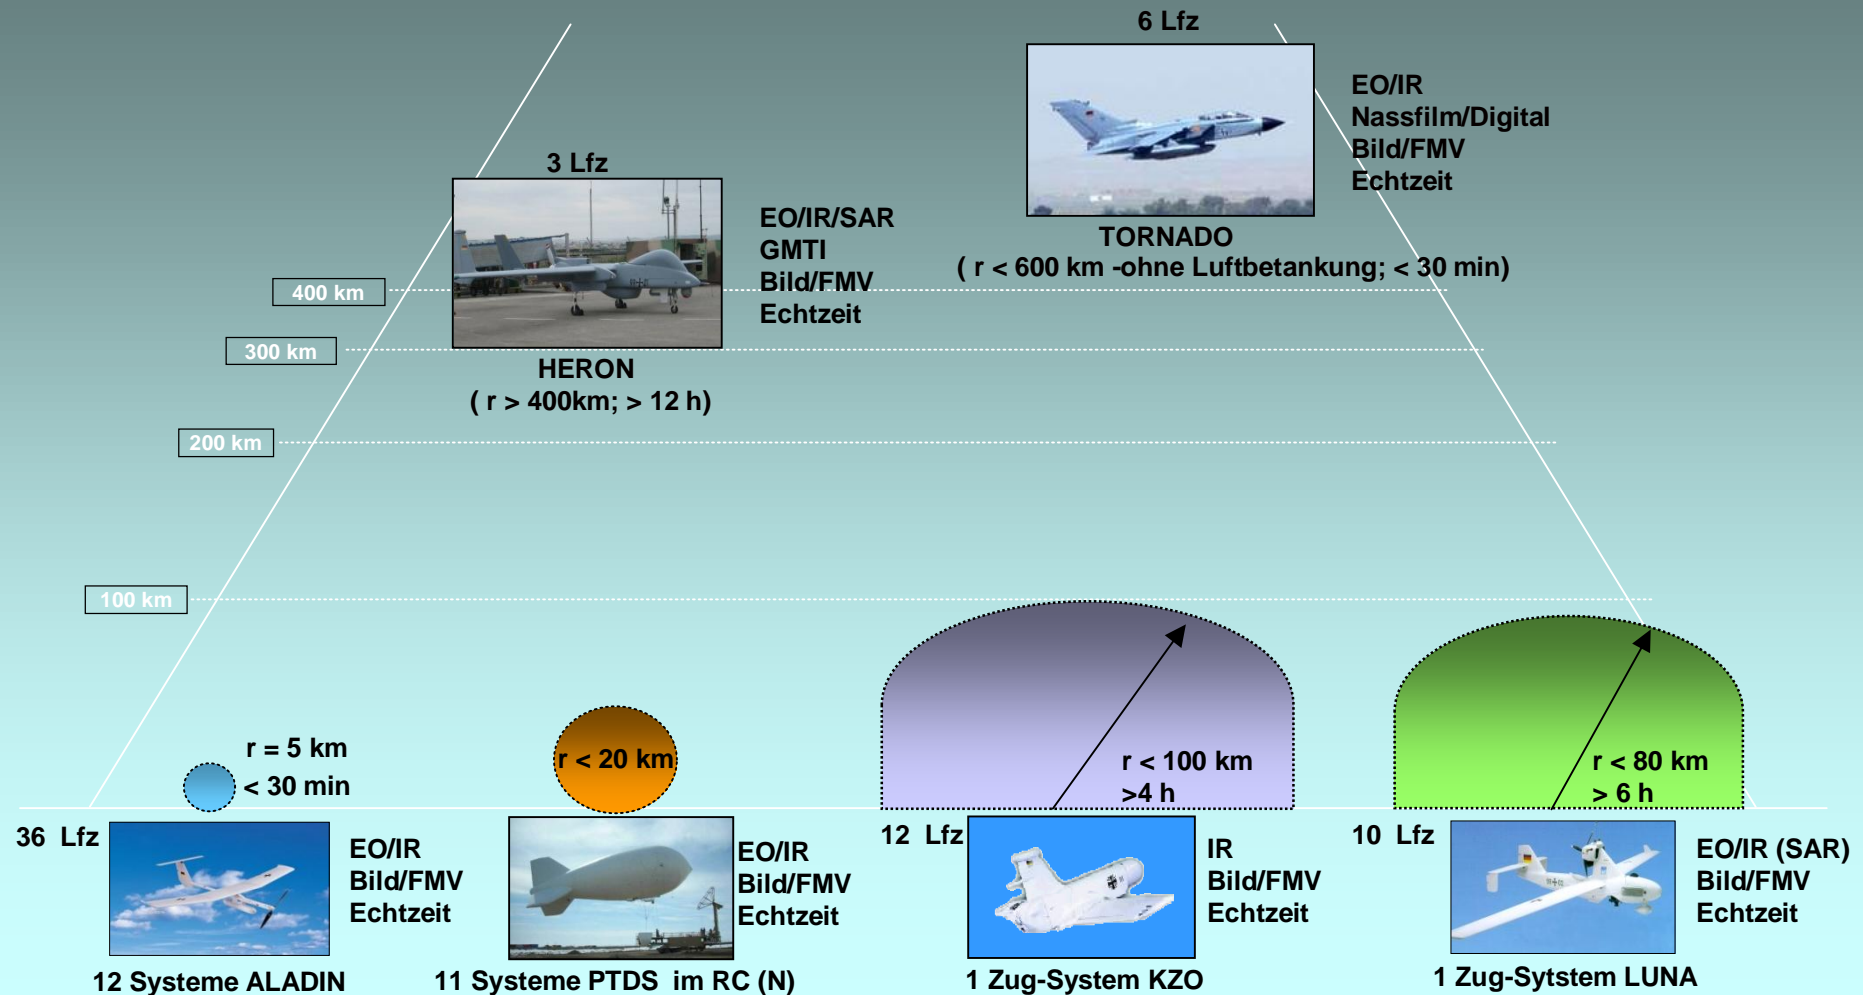

Luftgestützte Systeme im Einsatz

Luftgestützte Systeme im Einsatz ISAF (Reichweiten/Sensoren)

Einsatzführungskommando
der Bundeswehr

TORNADO

Einsatzführungskommando der Bundeswehr

HERON

Einsatzführungskommando der Bundeswehr

LUNA (Luftgestützte unbemannte Nahaufklärungsausstattung)

Einsatzführungskommando der Bundeswehr

KZO (Kleinflugzeug Zielortung)

Einsatzführungskommando der Bundeswehr

ALADIN (Abbildende Luftgestützte Aufklärungsdrohne im Nächstbereich)

Einsatzführungskommando der Bundeswehr

MIKADO (Mikroaufklärungsdrohne für den Ortsbereich)
„AIRROBOT 100“

Einsatzführungskommando der Bundeswehr

PTDS (Persistent Threat Detection System)

Einsatzführungskommando der Bundeswehr