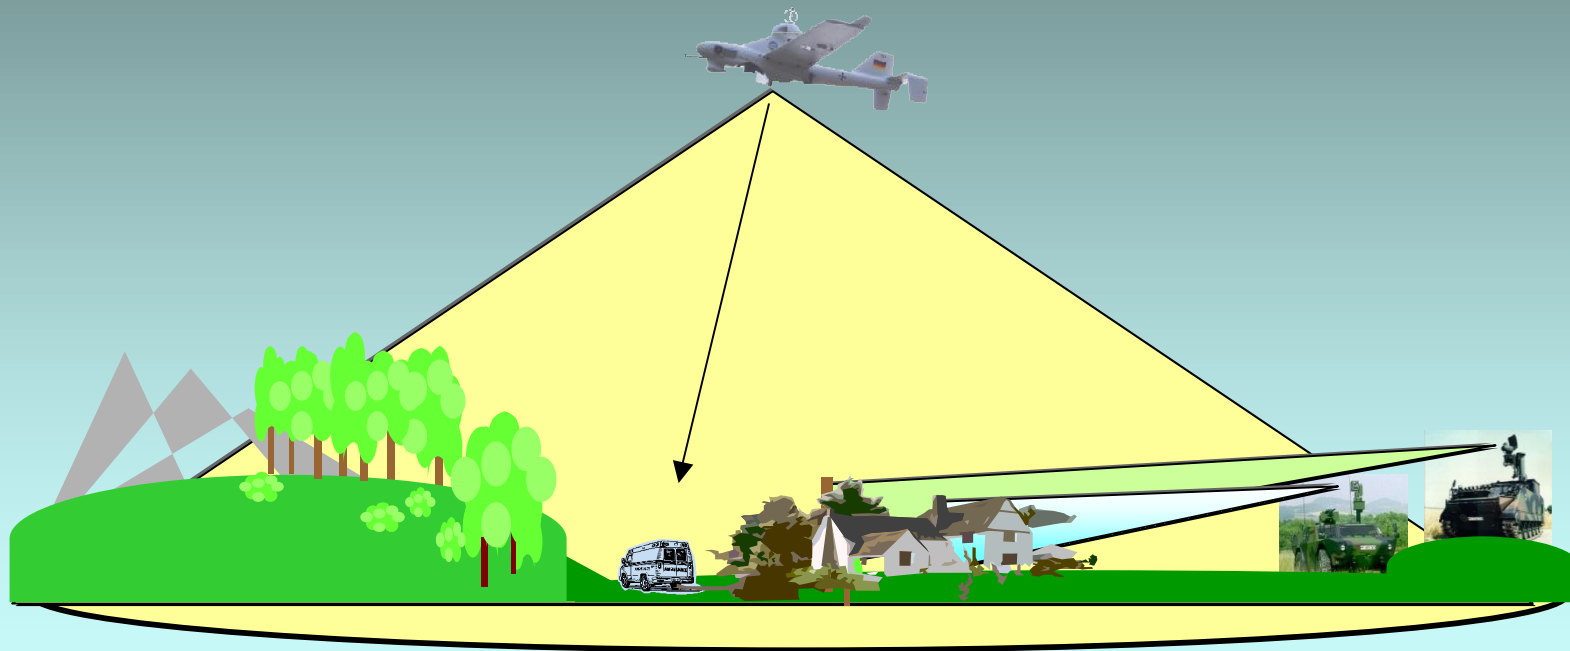

Luftgestützte Systeme im Einsatz

Luftgestützte Systeme im Einsatz ISAF (Reichweiten/Sensoren)

Einsatzführungskommando
der Bundeswehr

TORNADO

Einsatzführungskommando der Bundeswehr

HERON

Einsatzführungskommando der Bundeswehr

LUNA (Luftgestützte unbemannte Nahaufklärungsausstattung)

Einsatzführungskommando der Bundeswehr

KZO (Kleinflugzeug Zielortung)

Einsatzführungskommando der Bundeswehr

ALADIN (Abbildende Luftgestützte Aufklärungsdrohne im Nächstbereich)

Einsatzführungskommando der Bundeswehr

MIKADO (Mikroaufklärungsdrohne für den Ortsbereich)
„AIRROBOT 100“

Einsatzführungskommando der Bundeswehr

PTDS (Persistent Threat Detection System)

Einsatzführungskommando der Bundeswehr